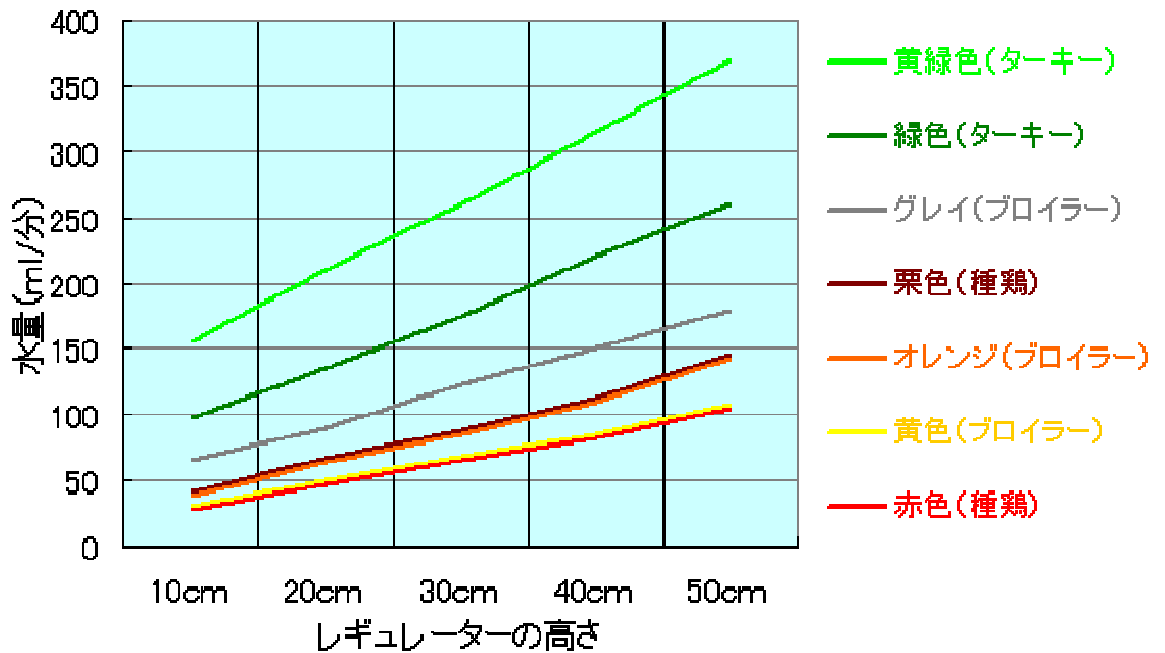

プラソンニップルドリンカーシステム

- ・ 初生ひなから成鶏まで対応
- ・ ささまざまな鶏種に対応(ブロイラー、種鶏、ターキー等)
- ・ ニップルは鳥がどの方向から触っても水がでる構造
- ・ ニップルの可動部品はたった2個なのでメンテナンスが簡単
- ・ 漏出防止ジョイントで接合部からの水漏れ防止
- ・ 鳥の週齢によってニップルの高さ和水圧を調整可能

レッドニップル

グレーニップル(トレイ付)

ラインヘッドキット

- サポート部分はアルミ板(↑)で錆びにくくなっています
- ニップルとサポートアルミ板が一体化し、ニップルがメインパイプにしっかり固定されています
そのため、ショックに対しての耐久性が優れています
- ニップルとサポートの接触面はラバーで水漏れを防ぎます

水量グラフ

株式会社 ヤマモト 貿易設備機器部

〒621-0005 京都府亀岡市保津町上火無 66-2 TEL 0771-25-1451 tea@yamamoto-corp.jp