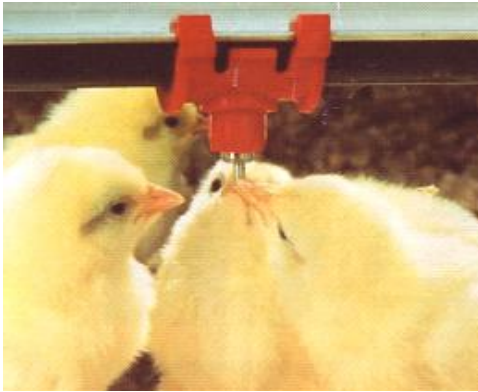

プラソンニップルドリンカーシステム

- ・ 初生ひなから成鶏まで対応
- ・ ささまざまな鶏種に対応(ブロイラー、種鶏、ターキー等)
- ・ ニップルは鳥がどの方向から触っても水がでる構造
- ・ ニップルの可動部品はたった2個なのでメンテナンスが簡単
- ・ 漏出防止ジョイントで接合部からの水漏れ防止
- ・ 鳥の週齢によってニップルの高さ和水圧を調整可能

レッドニップル

グレーニップル(トレイ付)

ラインヘッドキット

- サポート部分はアルミ板(↑)で錆びにくくなっています
- ニップルとサポートアルミ板が一体化し、ニップルがメインパイプにしっかり固定されています
そのため、ショックに対しての耐久性が優れています
- ニップルとサポートの接触面はラバーで水漏れを防ぎます

水量グラフ

株式会社 ヤマモト 貿易設備機器部

〒621-0005 京都府亀岡市保津町上火無 66-2 TEL 0771-25-1451 tea@yamamoto-corp.jp