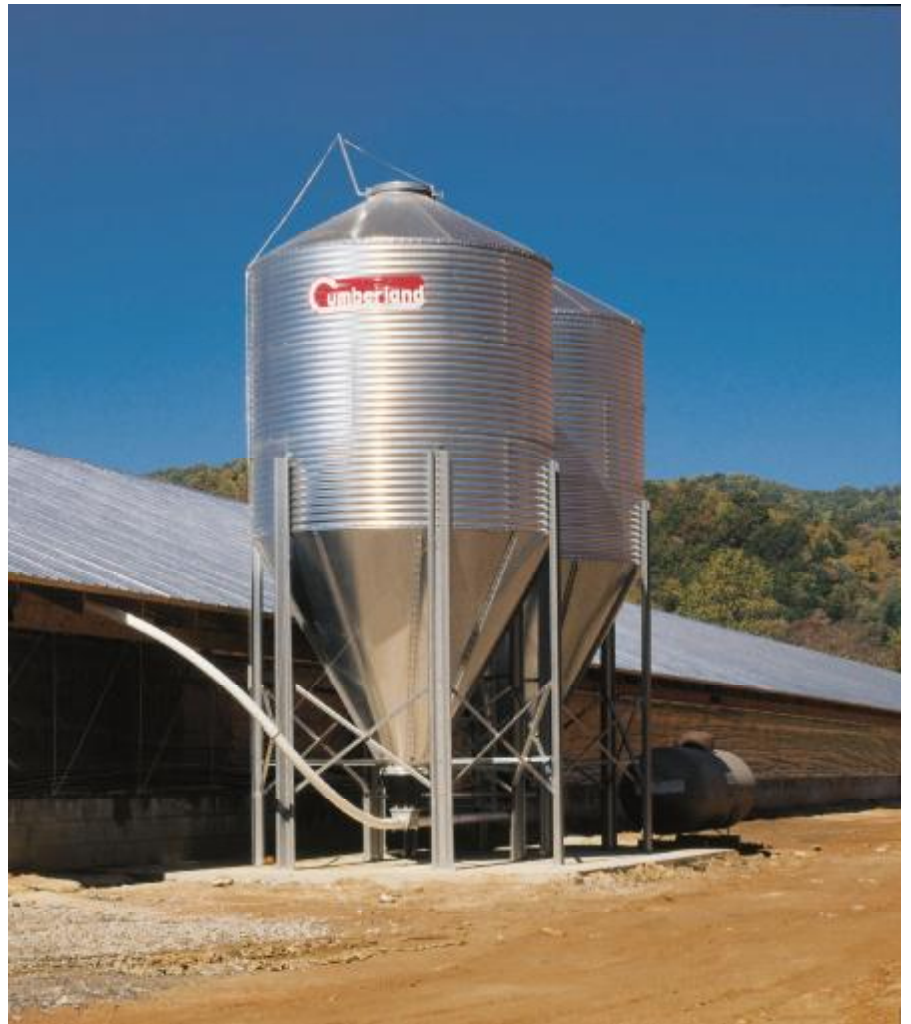

カンバーランド 飼料タンク

亜鉛メッキ鋼板使用で長寿命！タンク径も数種類あり（6'・7'・9'）
2.5t～16tまでのラインナップあり。（16t以上も有ります。）

株式会社ヤマモト 貿易設備機器部

〒621-0005 京都府亀岡市保津町上火無66-2

TEL0771-25-1451/FAX0771-25-1453 Mail: TEA@yamamoto-corp.jp